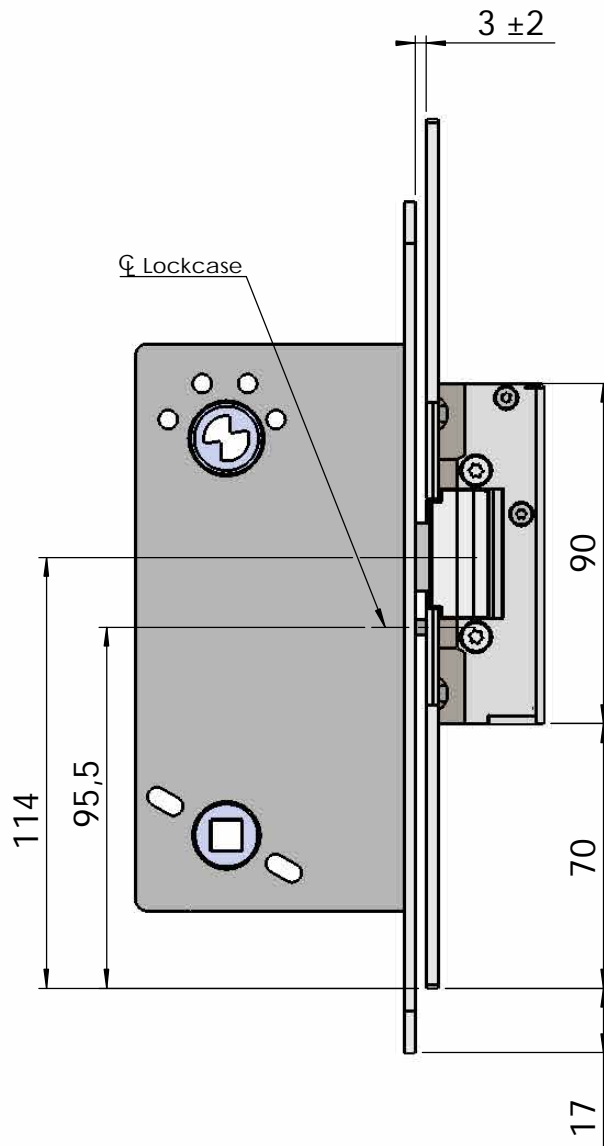

Montering för Modul

This document shall not be copied without owners written allowance and its content shall not be exposed for third part nor be used for unauthorized purpose.

Owner
Stendals EI AB

Title/Description
Stolpe för Step 40 motsvarar Solid 823 plös 3,5mm
Montering för Modul

Drawing no. **ST4068**

Scale **1:2**