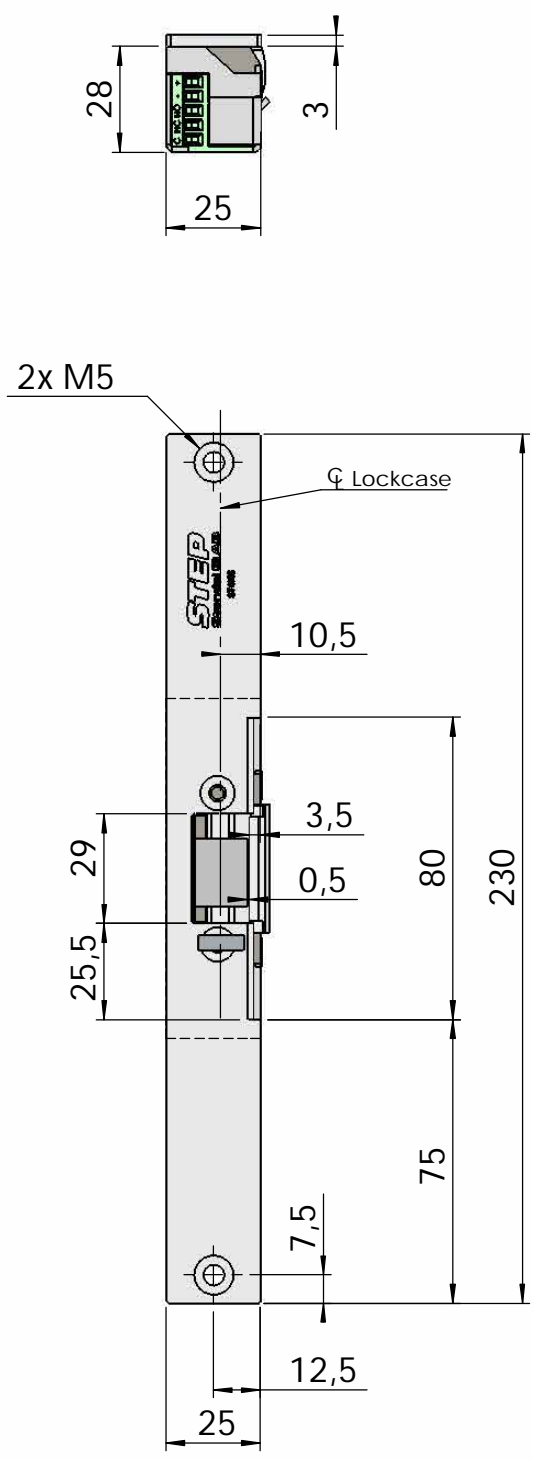

Montering för Modul

This document shall not be copied without owners written allowance and its content shall not be exposed for third part nor be used for unauthorized purpose.

Owner
Stendals EI AB

Title/Description
Stolpe för Step 40 motsvarar Solid 823 plös 3,5mm
Montering för Modul

Drawing no. **ST4068**

Scale **1:2**