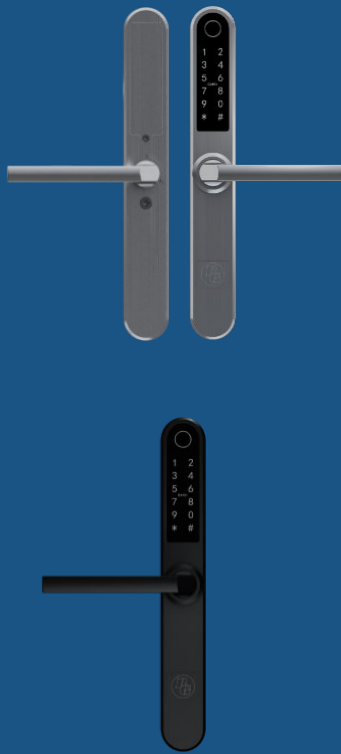

Se mer på vår website.