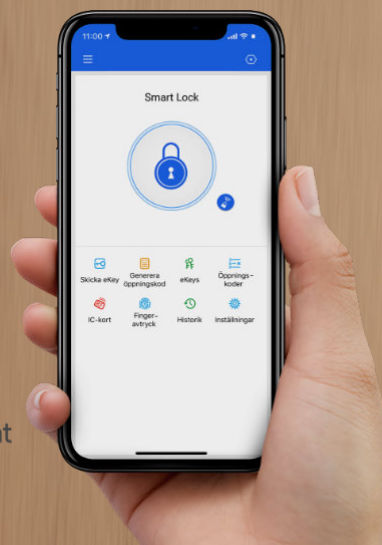

## För in och utomhusbruk

BeslagsGruppen tillhandahåller digitalt styrda handtag för olika ändamål. För installatörer eller privatpersoner.

Instruktioner är på svenska.

Gratis Appstyrning (mer än 30 språk).

Använd ditt befintliga låshus av modultyp och komplettera med funktioner enligt nedan.

(Upplåsning och programmering på distans är tillval).

FINGERAVTRYCK

RFID-BRICKA (13,56 MHZ)

BLUETOOTH

FJÄRRÖPPNA (TILLVAL)

KOD

MEKANISK NYCKEL

RÖSTSTYRNING  
MED ALEXA/GOOGLE

APP (SVENSKA M.FL)

WATCH

amazon alexa

Google Assistant

## BG3000 NORDIC

BG3000 är avsett för att komplettera befintlig låsning med digitala funktioner. Passar låshus av modultyp med befintlig oval cylinder.

Låset kan öppnas med fingeravtryck, kod, nyckeltag eller smartphone.